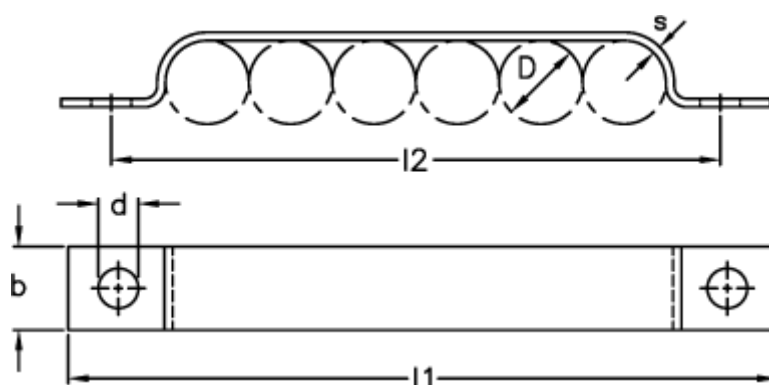

Varenummer: 025128980608
Beskrivelse: Norma rørbøjle type 512
BSL 6 x 8 DIN 72573 W1

Mål

$$b = 12$$

$$D = 8$$

$$d = 4.8$$

$$l1 = 76$$

$$l2 = 64$$

$$s = 1.5$$